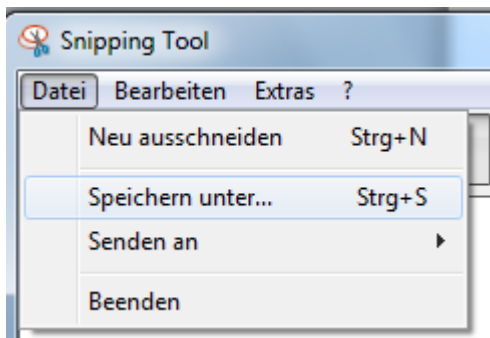

Wie sieht deine Hauptfigur aus? (Win)

Öffne die Webseite www.faceyourmanga.com

Klicke auf «Create».

Meitli oder Bueb? Klicke an.

Baue nun Schritt für Schritt dein Porträt zusammen.
Hinter jedem Punkt verbergen sich ganz viele
Möglichkeiten. Probiere aus!

Wenn du zufrieden bist, wählst du das Programm Snipping Tool.

Umfahre das Bild deiner Figur. Es wird nun im Snipping-Tool angezeigt.

Speichere das Bild ab mit Datei > Speichern unter.

Du kannst das Bild auch direkt aus der Zwischenablage in Word einfügen, z.B. mit der Tastenkombination CTRL V.