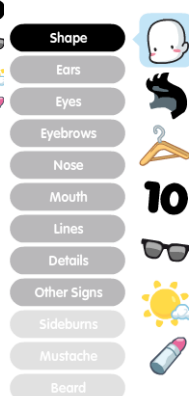

Wie sieht deine Hauptfigur aus? (Win)

Öffne die Webseite www.faceyourmanga.com

Klicke auf «Create».

Meitli oder Bueb? Klicke an.

Baue nun Schritt für Schritt dein Porträt zusammen.
Hinter jedem Punkt verbergen sich ganz viele
Möglichkeiten. Probiere aus!

Wenn du zufrieden bist, wählst du das Programm Snipping Tool.

Umfahre das Bild deiner Figur. Es wird nun im Snipping-Tool angezeigt.

Speichere das Bild ab mit Datei > Speichern unter.

Du kannst das Bild auch direkt aus der Zwischenablage in Word einfügen, z.B. mit der Tastenkombination CTRL V.