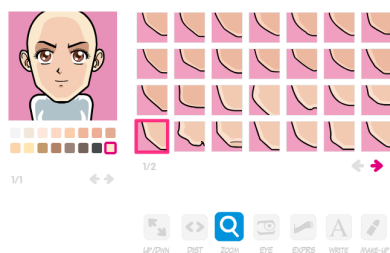

Wie sieht deine Hauptfigur aus? (Win)

Öffne die Webseite www.faceyourmanga.com

Klicke auf «Create».

Meitli oder Bueb? Klicke an.

Baue nun Schritt für Schritt dein Porträt zusammen.
Hinter jedem Punkt verbergen sich ganz viele
Möglichkeiten. Probiere aus!

Wenn du zufrieden bist, wählst du das Programm Snipping Tool.

Umfahre das Bild deiner Figur. Es wird nun im Snipping-Tool angezeigt.

Speichere das Bild ab mit Datei > Speichern unter.

Du kannst das Bild auch direkt aus der Zwischenablage in Word einfügen, z.B. mit der Tastenkombination CTRL V.